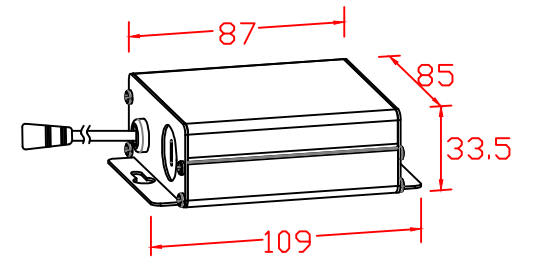

5CCT Switch

S11830

ITEM	6 inch SQ
------	-----------